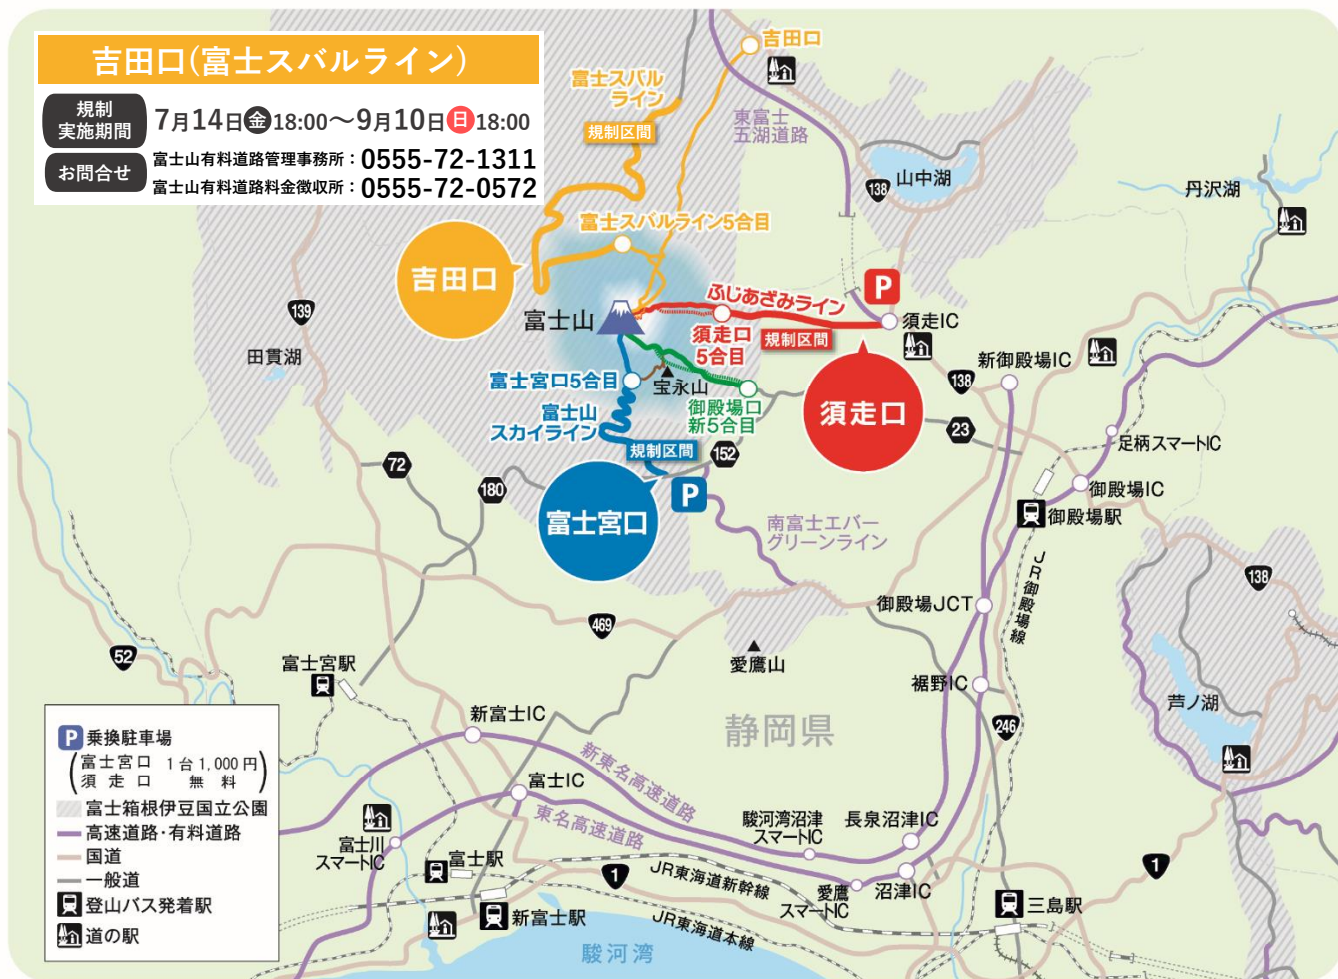

## 富士宮口(富士山スカイライン)

規制実施期間 <連続63日間>

7月10日(月) 9:00～9月10日(日) 18:00

お問合せ

富士宮市観光課 : 0544-22-1155

静岡県道路企画課 : 054-221-3359

## 須走口(ふじあざみライン)

規制実施期間 <合計51日間>

7月14日(金) 12:00～8月27日(日) 12:00

9月1日(金) 12:00～9月3日(日) 12:00

9月8日(金) 12:00～9月10日(日) 12:00

お問合せ

小山町観光スポーツ交流課 : 0550-76-6114

## 吉田口(富士スバルライン)

規制実施期間 7月14日(金) 18:00～9月10日(日) 18:00

お問合せ 富士山有料道路管理事務所 : 0555-72-1311  
富士山有料道路料金徴収所 : 0555-72-0572

富士山富士宮口適正利用推進協議会

富士山須走口適正利用推進協議会

富士山ナビ 0544-21-3220  
(富士山全般について)

ゆとりある無理のないスケジュールで楽しく安全な登山を!  
<https://www.pref.shizuoka.jp/machizukuri/doro/fujisandoro/1029179.html>

# 富士宮口 富士山スカイライン